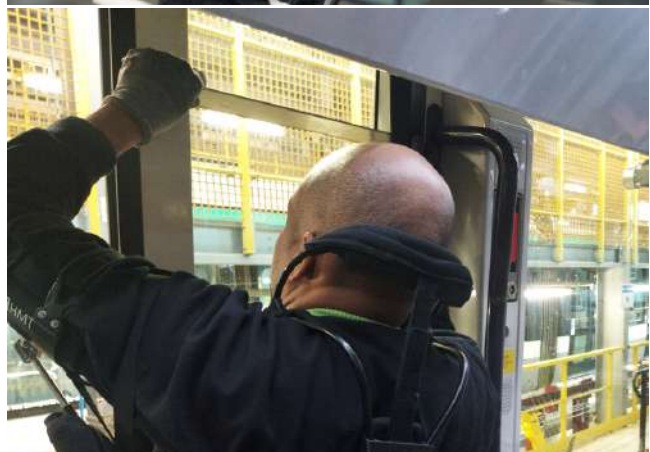

Il soulage les postures contraignantes dues au travail **TÊTE EN L'AIR** ou bras en hauteur. S'adaptant aussi bien à votre morphologie ou votre activité, il accompagne les mouvements de votre **COU** pour soulager vos cervicales.

Moon est utile pour tous les travaux dont le regard est porté vers le haut et où la nuque est en extension.

AVANTAGES

EQUIPEMENT Moon s'enfile comme un sac à dos,

REGLAGES très simples et le dispositif est prêt à être utilisé par tous les opérateurs en quelques secondes.

MISE EN PLACE en quelques secondes seulement.

Il est possible de combiner Moon avec Plum', l'exosquelette dédié aux travaux bras en hauteur

NETTOYAGE Les parties textiles sont détachables et lavables, la structure mécanique apparente peut être nettoyée avec un chiffon légèrement humide.

MADE IN FRANCE

CARACTÉRISTIQUES

POIDS Moon pèse seulement 400gr

NATURE de la technologie : 100 % mécanique

REGLAGE : ajustable en fonction de la morphologie

[MARQUAGE CE]

HMT

PARTIE DU CORPS	NIVEAU D'ASSISTANCE	POIDS	GAMME DE PRIX
	20-25 KG	< 5 KG	~ 8000 €
	25-30 KG	< 4.5 KG	~ 7500 €
	20-25 KG	< 4 KG	~ 6500 €
	15-20 KG	< 3.5 KG	~ 4800 €
	10-15 KG	< 3 KG	~ 3500 €
	5-10 KG	< 2.5 KG	~ 2500 €
0-5 KG	< 2 KG	~ 1800 €	
		< 1.5 KG	~ 1500 €
		< 1 KG	~ 1100 €
		< 0.5 KG	~ 500 €