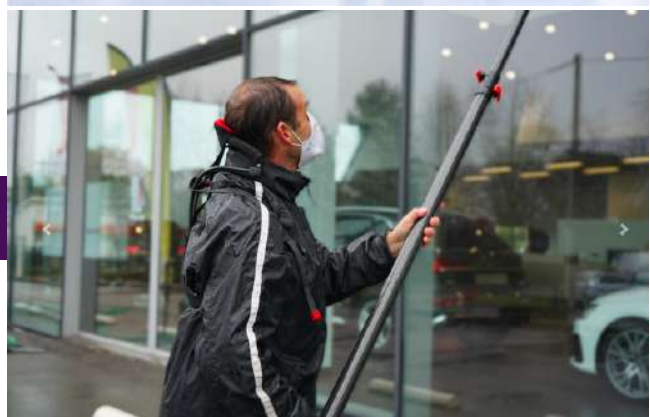

Il soulage les postures contraignantes dues au travail **TÊTE EN L'AIR** ou bras en hauteur. S'adaptant aussi bien à votre morphologie ou votre activité, il accompagne les mouvements de votre **COU** pour soulager vos cervicales.

Moon est utile pour tous les travaux dont le regard est porté vers le haut et où la nuque est en extension.

AVANTAGES

EQUIPEMENT Moon s'enfile comme un sac à dos,

REGLAGES très simples et le dispositif est prêt à être utilisé par tous les opérateurs en quelques secondes.

MISE EN PLACE en quelques secondes seulement.

Il est possible de combiner Moon avec Plum', l'exosquelette dédié aux travaux bras en hauteur

NETTOYAGE Les parties textiles sont détachables et lavables, la structure mécanique apparente peut être nettoyée avec un chiffon légèrement humide.

MADE IN FRANCE

CARACTÉRISTIQUES

POIDS Moon pèse seulement 400gr

NATURE de la technologie : 100 % mécanique

REGLAGE : ajustable en fonction de la morphologie

[MARQUAGE CE]

HMT

PARTIE DU CORPS	NIVEAU D'ASSISTANCE	POIDS	GAMME DE PRIX
	20-25 KG	< 5 KG	~ 8000 €
	25-30 KG	< 4.5 KG	~ 7500 €
	20-25 KG	< 4 KG	~ 6500 €
	15-20 KG	< 3.5 KG	~ 4800 €
	10-15 KG	< 3 KG	~ 3500 €
	5-10 KG	< 2.5 KG	~ 2500 €
0-5 KG	< 2 KG	~ 1800 €	
		< 1.5 KG	~ 1500 €
		< 1 KG	~ 1100 €
		< 0.5 KG	~ 500 €